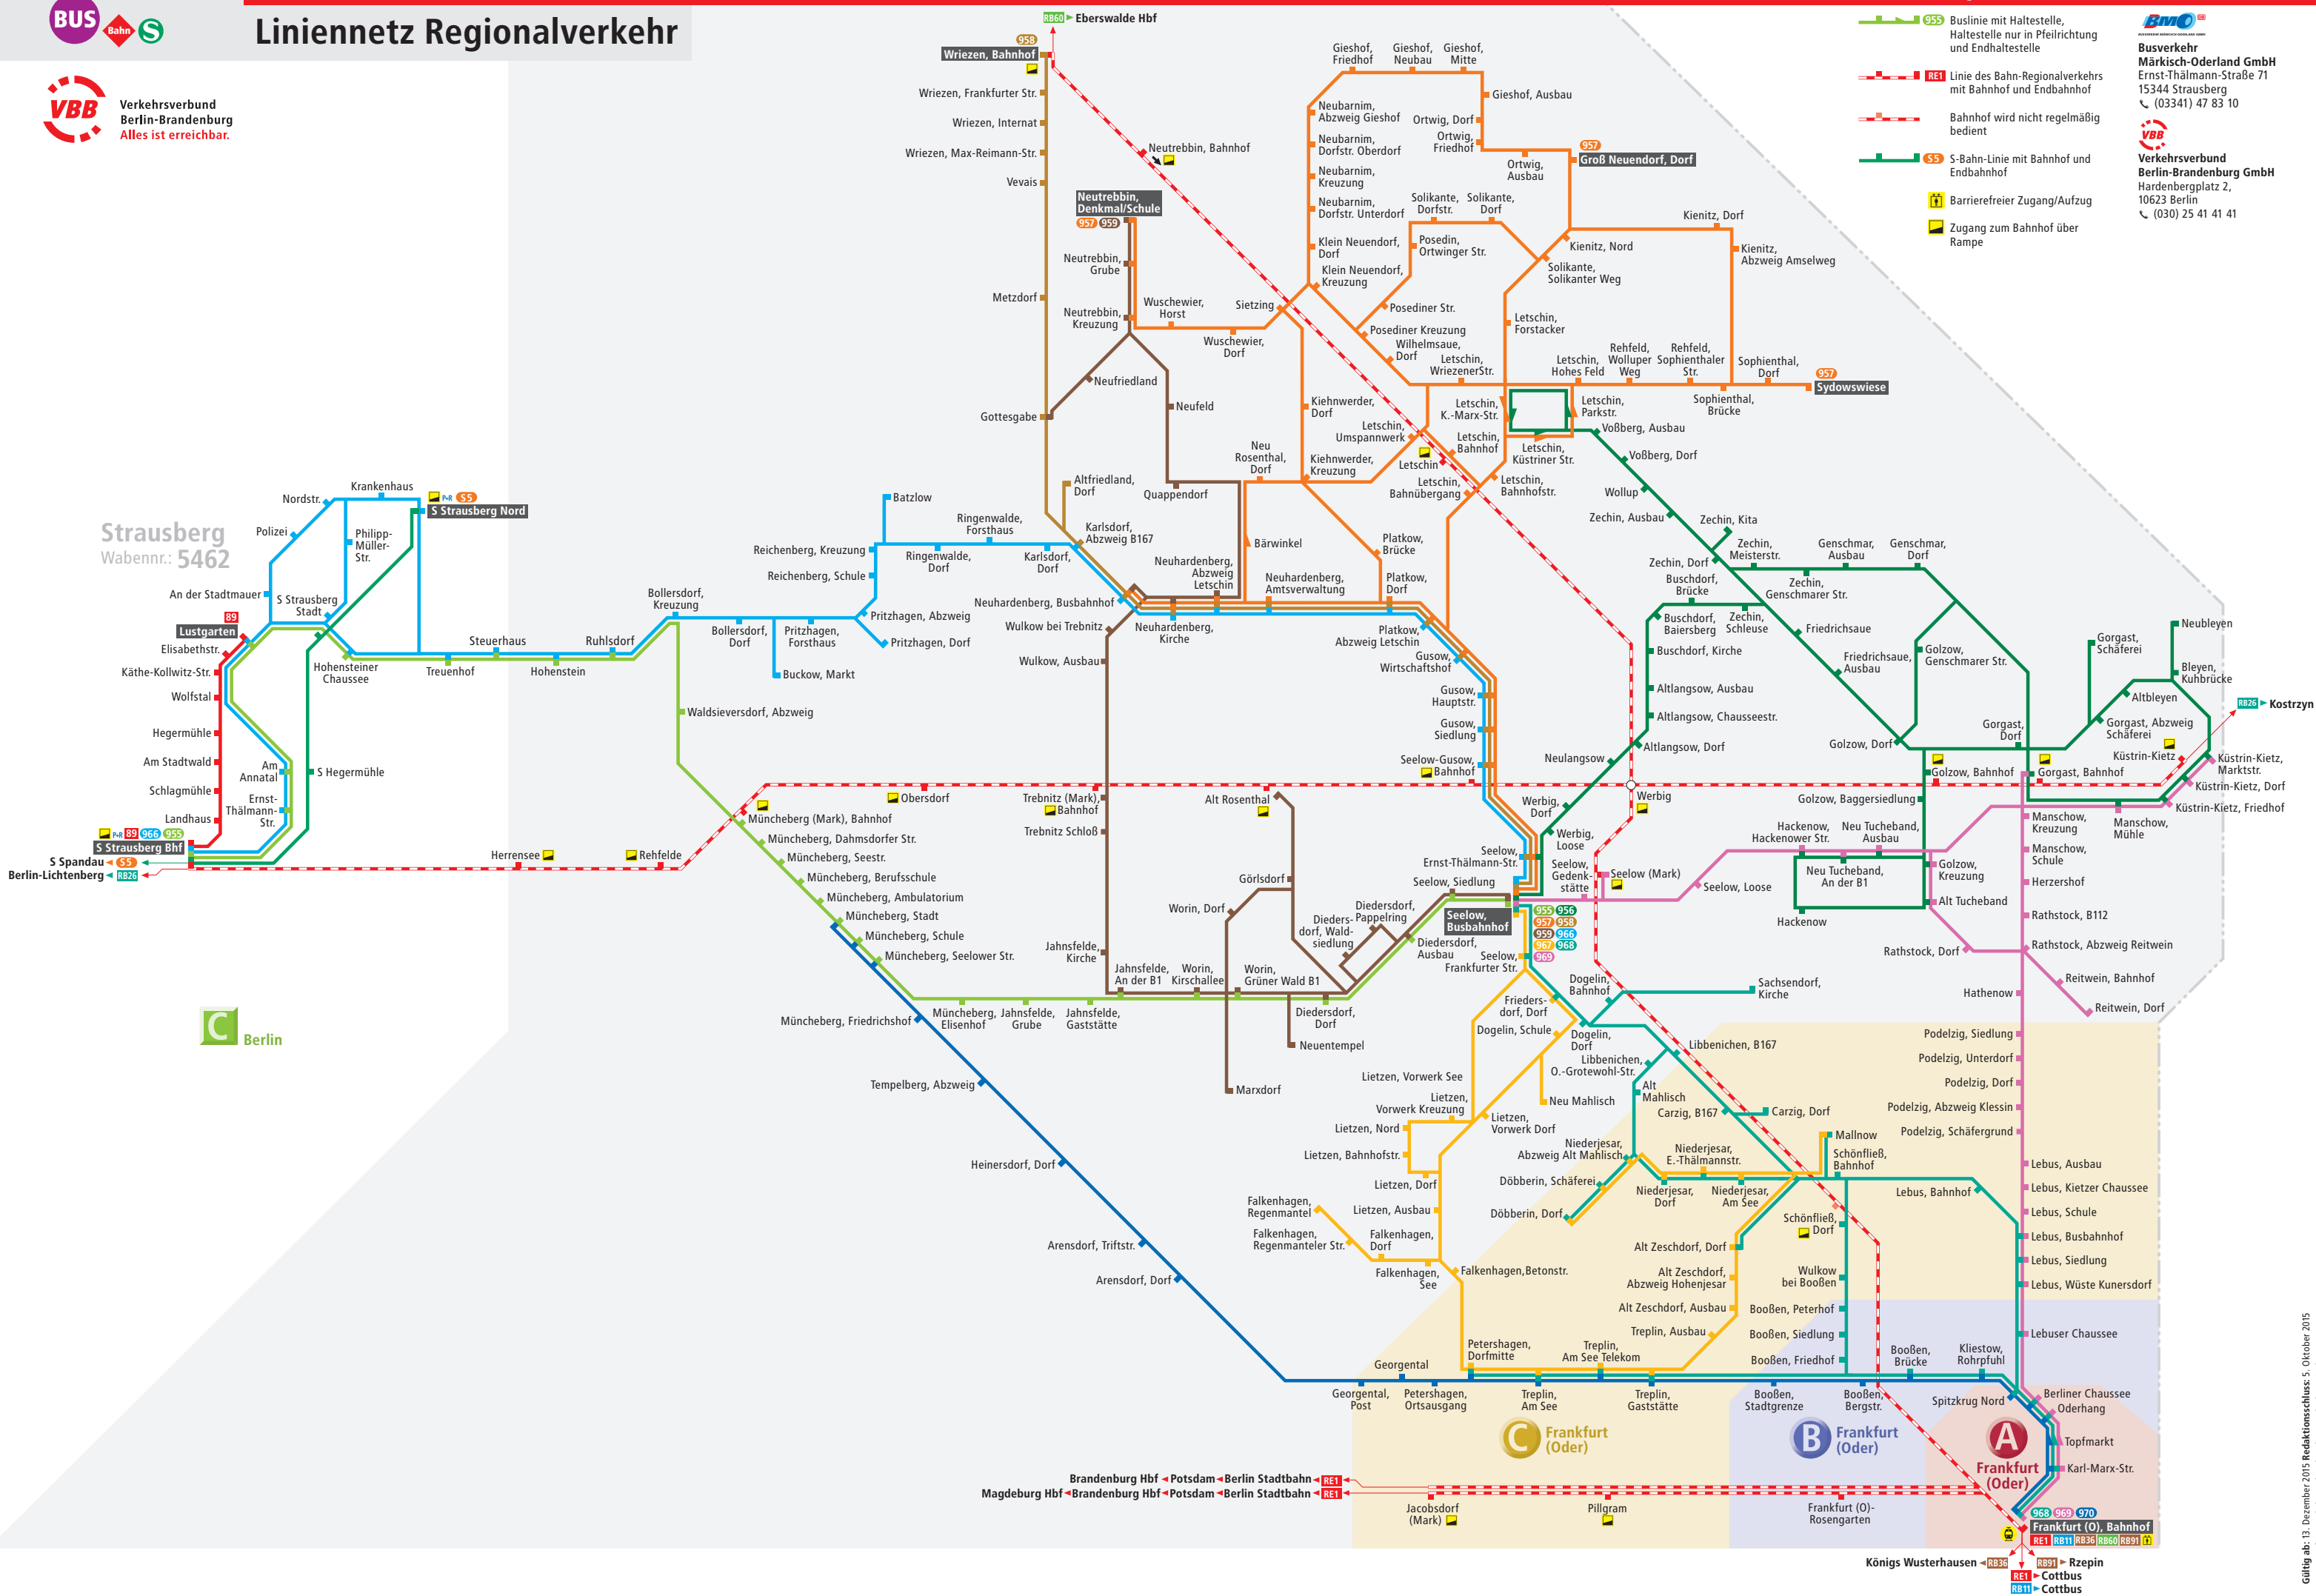

Verkehrsverbund Berlin-Brandenburg
Alles ist erreichbar.

- 955 Buslinie mit Haltestelle, Haltestelle nur in Pfeilrichtung und Endhaltestelle
- RE1 Linie des Bahn-Regionalverkehrs mit Bahnhof und Endbahnhof
- Bahnhof wird nicht regelmäßig bedient
- S5 S-Bahn-Linie mit Bahnhof und Endbahnhof
- Barrierefreier Zugang/Aufzug
- Zugang zum Bahnhof über Rampe

Busverkehr Märkisch-Oderland GmbH
Ernst-Thälmann-Straße 71
15344 Strausberg
(03341) 47 83 10

Verkehrsverbund Berlin-Brandenburg GmbH
Hardenbergplatz 2,
10623 Berlin
(030) 25 41 41 41

Strausberg
Wabennr.: 5462

Brandenburg Hbf - Potsdam - Berlin Stadtbahn - RE1
Magdeburg Hbf - Brandenburg Hbf - Potsdam - Berlin Stadtbahn - RE1

Königs Wusterhausen - RB30 - Cottbus
Rzepin - Cottbus
Cottbus

Frankfurt (Oder) - Rosengarten
Frankfurt (Oder) - Bahnhof
968 969 970
RE1 RB1 RB36 RB60 RB91